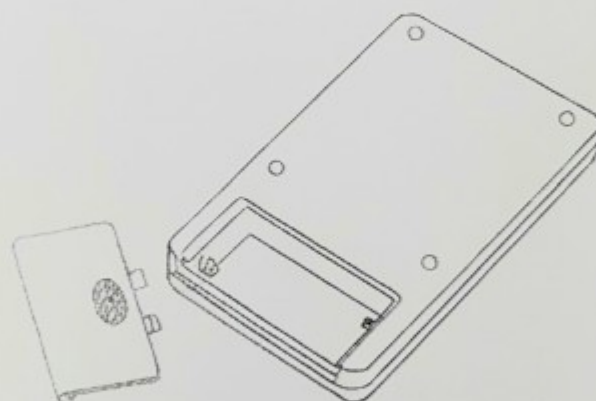

Kluczowa notatka:

Włóż 2 baterie AAA (rozmiar 7)

- 1 Włóż 2 baterie AAA (rozmiar 7) do urządzenia.
- 2 Przewód łączący akcesoria, dostęp do hosta, akcesoria stykają się z częściami do masażu ciała, pełny kontakt.
- 3 długo naciśnij przycisk zasilania przez 3 sekundy, kontrolka zasilania jest często jasna, otwórz hosta.
- 4 wybierz przycisk funkcyjny, naciśnij klawisz funkcyjny tylko 1 raz, kontrolka miga, wybierz funkcję powiodło się.
- 5 pokrętle z boku hosta, w prawo wyreguluj powoli, aby uzyskać komfort siła impulsu.
- 6 wyjmij baterię.
- 7 skontaktuj się z intymnymi częściami ciała, oczyść, zdezynfekuj na sucho, przechowuj w chłodnym i suchym miejscu do następnego użycia.